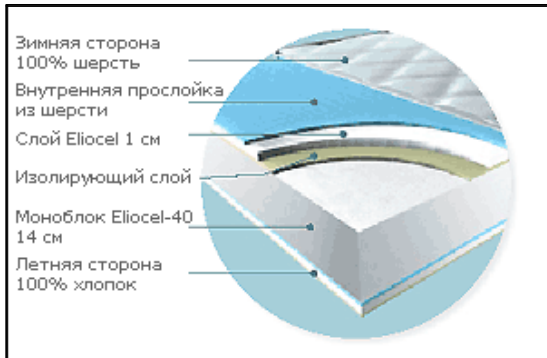

MERINOS

WATERLATTEX

VI MEMORY

	Артикул	Наименование	Размер	Цена руб.	Вес
MERINOS					
	8XD11	Матрац ортопед. Merinos 90x190	90 x 190	10 248	
	8XD12	Матрац ортопед. Merinos 90x200	90 x 200	11 424	12
	8X112	Матрац ортопед. Merinos 120x200	120 x 200	14 280	
	8X212	Матрац ортопед. Merinos 140x200	140 x 200	16 884	18
	8X311	Матрац ортопед. Merinos 160x190	160 x 190	19 152	20
	8X312	Матрац ортопед. Merinos 160x200	160 x 200	19 152	20
	8X412	Матрац ортопед. Merinos 180x200	180 x 200	21 504	22
<p>Жесткий ортопедический матрас. Позволяет телу принять идеальное положение для отдыха Зимняя сторона: натуральная шерсть, Летняя сторона: чистый хлопок. Не деформируется в течении 12 лет. Высота матраца: 16 см. Идеален при транспортировке. При вскрытии упаковки через несколько часов готов к использованию.</p>					