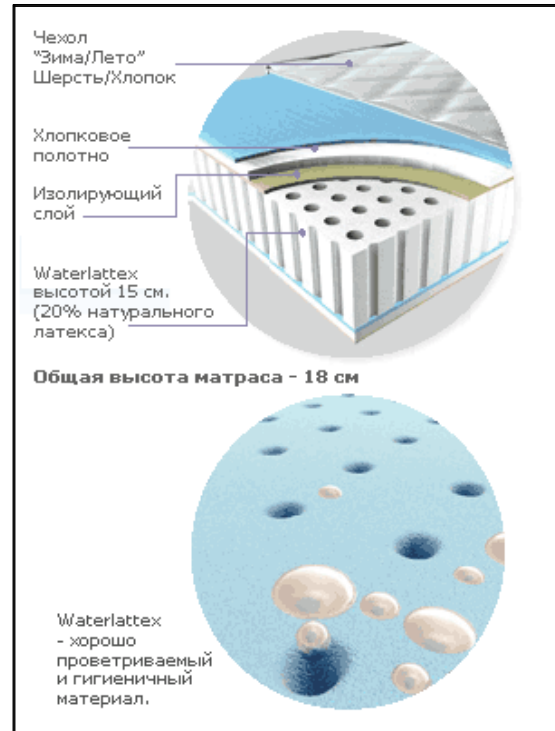

Однако не все органы отдыхают - активно работает печень, легкие, эндокринная система и т.д., и, конечно, всем этим руководит мозг. При этом мозг не должен отвлекаться на внешние раздражители - сон должен быть спокойным и непрерывным. И тогда человек просыпается бодрым, полным сил и энергии. Необходимым условием для полноценного сна является неподвижность тела - доказано, что чем больше человек двигается во сне, тем ниже его качество. Человек ворочается, и, как правило, виновато в этом спальное ложе. Позаботьтесь, чтобы под вами был удобный матрас. Истинное удовольствие Вы получите, только выбрав для себя матрас ортопедический ("орто" значит по-гречески "правильный")...

MERINOS

WATERLATTEX

VI MEMORY

	Артикул	Наименование	Размер	Цена руб.	Вес
MERINOS					
	8XD11	Матрац ортопед. Merinos 90x190	90 x 190	10 248	
	8XD12	Матрац ортопед. Merinos 90x200	90 x 200	11 424	12
	8X112	Матрац ортопед. Merinos 120x200	120 x 200	14 280	
	8X212	Матрац ортопед. Merinos 140x200	140 x 200	16 884	18
	8X311	Матрац ортопед. Merinos 160x190	160 x 190	19 152	20
	8X312	Матрац ортопед. Merinos 160x200	160 x 200	19 152	20
	8X412	Матрац ортопед. Merinos 180x200	180 x 200	21 504	22
<p>Жесткий ортопедический матрас. Позволяет телу принять идеальное положение для отдыха Зимняя сторона: натуральная шерсть, Летняя сторона: чистый хлопок. Не деформируется в течении 12 лет. Высота матраца: 16 см. Идеален при транспортировке. При вскрытии упаковки через несколько часов готов к использованию.</p>					