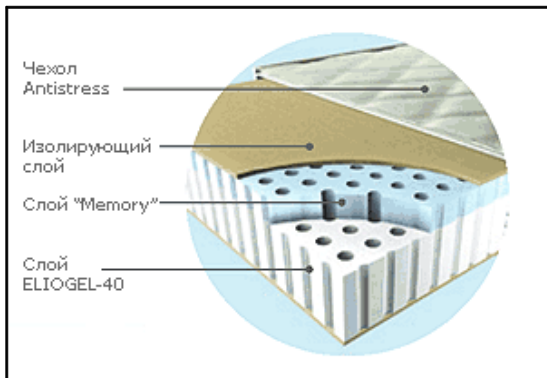

Однако не все органы отдыхают - активно работает печень, легкие, эндокринная система и т.д., и, конечно, всем этим руководит мозг. При этом мозг не должен отвлекаться на внешние раздражители - сон должен быть спокойным и непрерывным. И тогда человек просыпается бодрым, полным сил и энергии. Необходимым условием для полноценного сна является неподвижность тела - доказано, что чем больше человек двигается во сне, тем ниже его качество. Человек ворочается, и, как правило, виновато в этом спальное ложе. Позаботьтесь, чтобы под вами был удобный матрас. Истинное удовольствие Вы получите, только выбрав для себя матрас ортопедический ("орто" значит по-гречески "правильный")...

MERINOS

WATERLATTEX

VI MEMORY

	Артикул	Наименование	Размер	Цена руб.	Вес
MERINOS					
	8XD11	Матрац ортопед. Merinos 90x190	90 x 190	10 248	
	8XD12	Матрац ортопед. Merinos 90x200	90 x 200	11 424	12
	8X112	Матрац ортопед. Merinos 120x200	120 x 200	14 280	
	8X212	Матрац ортопед. Merinos 140x200	140 x 200	16 884	18
	8X311	Матрац ортопед. Merinos 160x190	160 x 190	19 152	20
	8X312	Матрац ортопед. Merinos 160x200	160 x 200	19 152	20
	8X412	Матрац ортопед. Merinos 180x200	180 x 200	21 504	22
<p>Жесткий ортопедический матрас. Позволяет телу принять идеальное положение для отдыха Зимняя сторона: натуральная шерсть, Летняя сторона: чистый хлопок. Не деформируется в течении 12 лет. Высота матраца: 16 см. Идеален при транспортировке. При вскрытии упаковки через несколько часов готов к использованию.</p>					